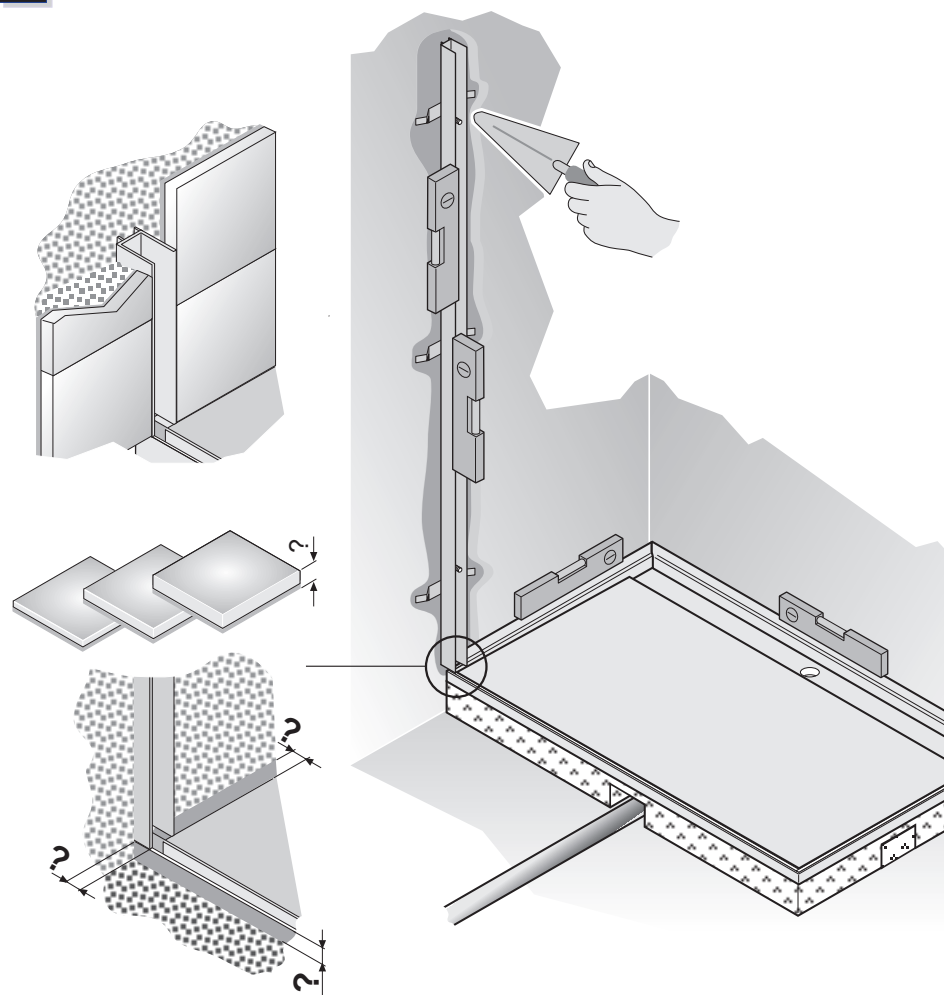

Serie R7 Flat

IS_R7 Flat_0217

Complimenti per aver scelto un Sistema Doccia **RARE** e grazie per averci accordato la Vostra fiducia.
Le cabine doccia **RARE** sono tecnicamente all'avanguardia e sono concepite in una vasta gamma di modelli e finiture per venire incontro alle Vostre specifiche esigenze.
Affinchè possiate godere di tutti i pregi di queste cabine doccia Vi invitiamo a leggere con attenzione questo libretto di istruzione.

Best Regards.
RARE SHOWER CABINET

1

2

3

4

5