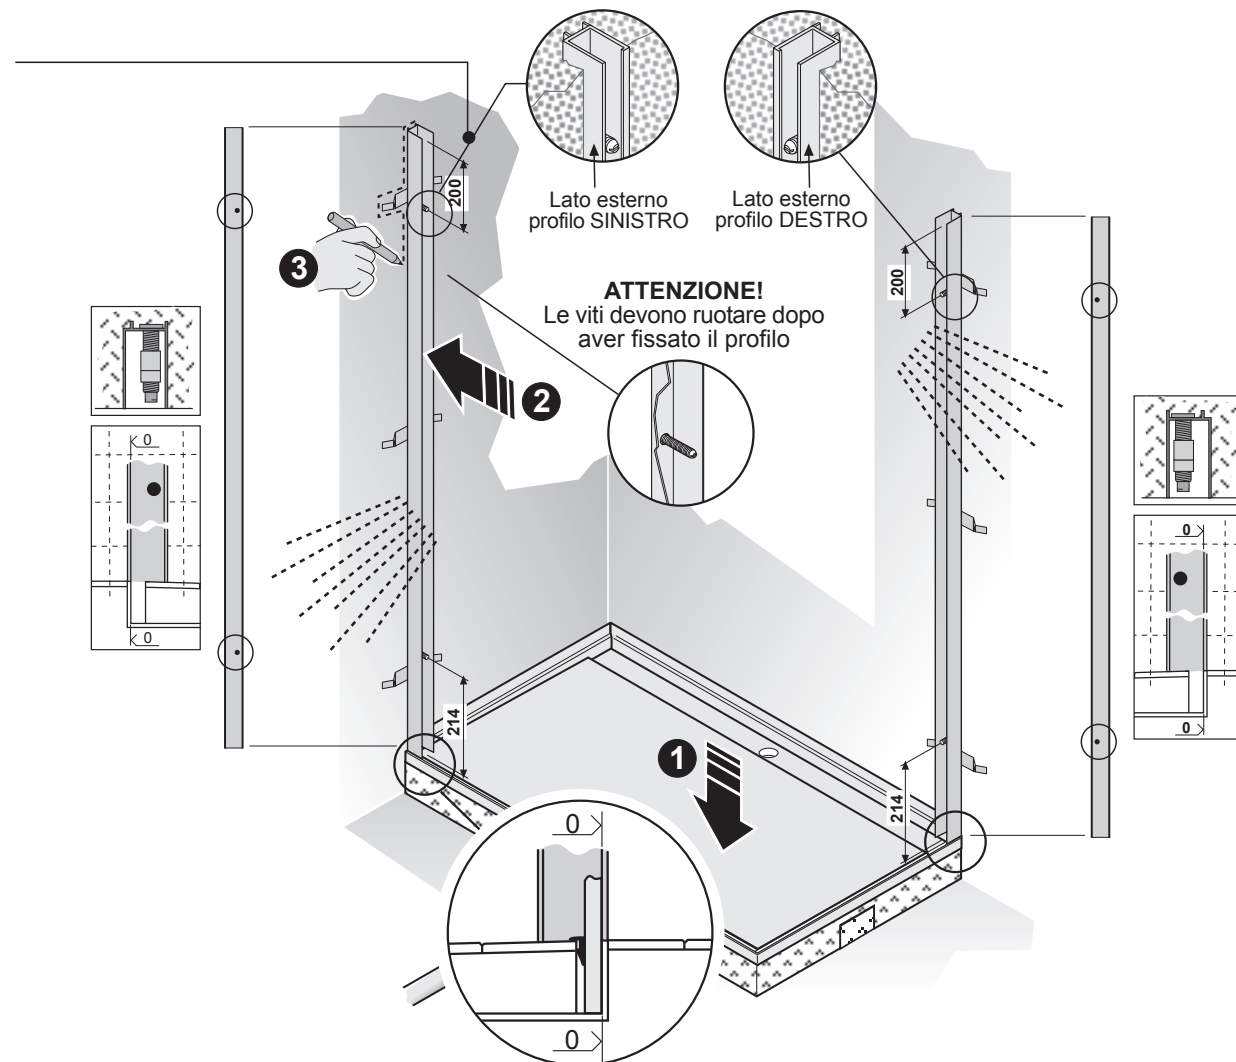

IS_R7 Flat_0217

Complimenti per aver scelto un Sistema Doccia **RARE** e grazie per averci accordato la Vostra fiducia.
Le cabine doccia **RARE** sono tecnicamente all'avanguardia e sono concepite in una vasta gamma di modelli e finiture per venire incontro alle Vostre specifiche esigenze.
Affinchè possiate godere di tutti i pregi di queste cabine doccia Vi invitiamo a leggere con attenzione questo libretto di istruzione.

Cordiali saluti
RARE CABINE DOCCIA

*Thank You very much for Your choose. When you buy a **RARE**, you not only become the proud owner of a new Shower System.
The high quality of its manufacturing and **RARE** comprehensive service ensure that your requirements are met and that your needs are always properly catered for.*

Best Regards.
RARE SHOWER CABINET

1

2

3

4

5