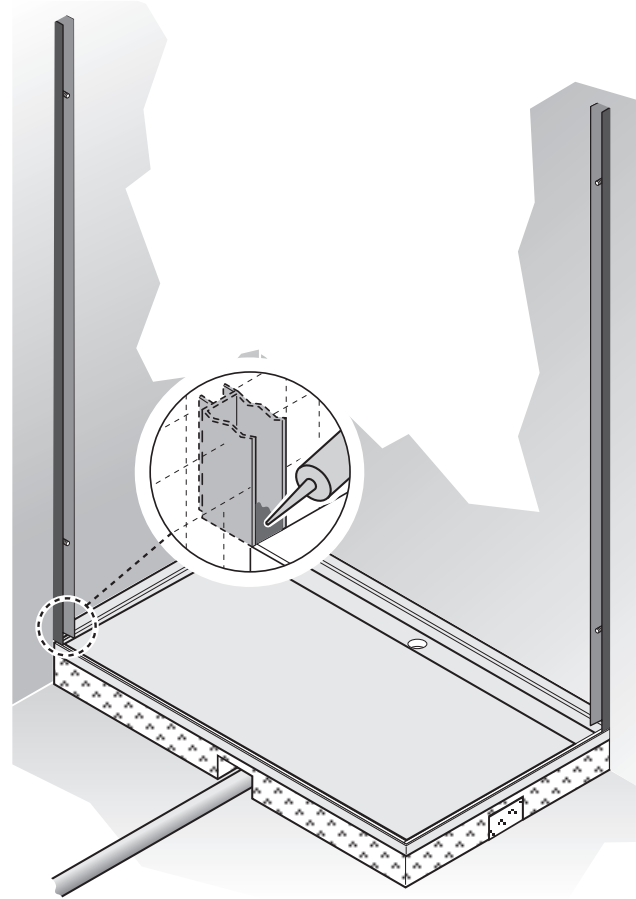

Serie R7 Flat

IS_R7 Flat_0217

Complimenti per aver scelto un Sistema Doccia **RARE** e grazie per averci accordato la Vostra fiducia.
Le cabine doccia **RARE** sono tecnicamente all'avanguardia e sono concepite in una vasta gamma di modelli e finiture per venire incontro alle Vostre specifiche esigenze.
Affinchè possiate godere di tutti i pregi di queste cabine doccia Vi invitiamo a leggere con attenzione questo libretto di istruzione.

Best Regards.
RARE SHOWER CABINET

1

2

3

4

5