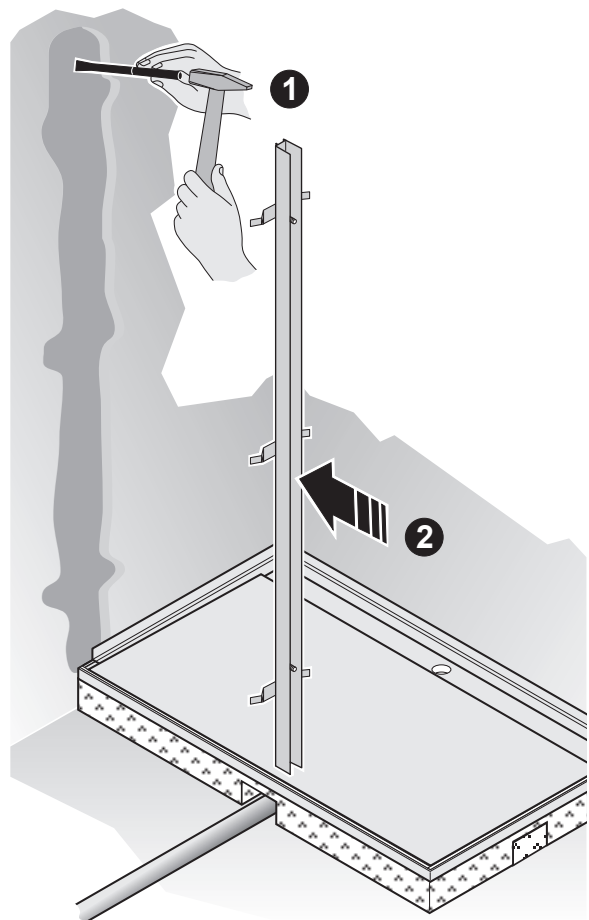

Serie R7 Flat

IS_R7 Flat_0217

Complimenti per aver scelto un Sistema Doccia **RARE** e grazie per averci accordato la Vostra fiducia.
Le cabine doccia **RARE** sono tecnicamente all'avanguardia e sono concepite in una vasta gamma di modelli e finiture per venire incontro alle Vostre specifiche esigenze.
Affinchè possiate godere di tutti i pregi di queste cabine doccia Vi invitiamo a leggere con attenzione questo libretto di istruzione.

Best Regards.
RARE SHOWER CABINET

1

2

3

4

5